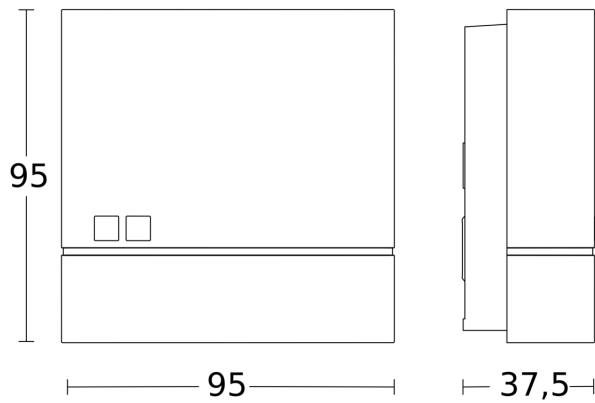

## Technische Daten

Abmessungen (L x B x H)	38 x 95 x 95 mm	Umgebungstemperatur	-20 – 40 °C
Mit Bewegungsmelder	Nein	Werkstoff	Kunststoff
Herstellergarantie	3 Jahre	Netzanschluss	220 – 240 V / 50 – 60 Hz
Einstellungen via	Potis	Schaltausgang 1, Ohmsch	1000 W
Variante	anthrazit	Leuchtstofflampen EVG	250 W
VPE1, EAN	4007841066130	Eigenverbrauch	0,7 W
Ausführung	Dämmerungsschalter	Technologie, Sensoren	Lichtsensor
Anwendung, Ort	Außenbereich	Montagehöhe	1,80 – 4,00 m
Anwendung, Raum	Außenbereich, Hauseingang, Hof & Einfahrt, Innenbereich, Rund ums Haus, Terrasse / Balkon	Montagehöhe max	4,00 m
Farbe	Anthrazit	optimale Montagehöhe	2 m
Montageort	Wand	Dämmerungseinstellung	1 – 75 lx
Montageart	Aufputz, Wand	Vernetzung	Ja
Schutzart	IP54	Vernetzung via	Kabel

## Maßzeichnung